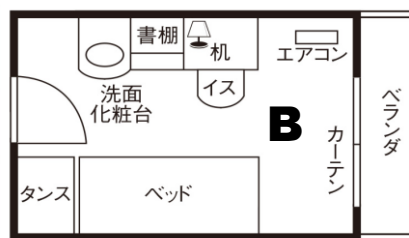

学習奨励寮

New!!

Share House

C・D

A・B

ワンルーム

一人部屋

原則一人部屋

ユニットバス付

バス・トイレ共用

バス・トイレ共用

朝・夕 2食

朝・夕 2食

食事なし

長期契約 ¥67,000/月
電気代等・初期費用別途

長期契約 ¥55,000/月
電気代等・初期費用別途

長期契約 ¥47,000/月
電気代等・初期費用別途

短期契約 ¥89,000/月

短期契約 ¥77,000/月

短期契約 ¥69,000/月

Share House
一例
A

※実際の配置と異なる場合があります。
※寮によってベッドのタイプが違います(すのこ/マットレス)。

詳細はお問い合わせしてください
03-5295-0205
kif-info@dormy.co.jp