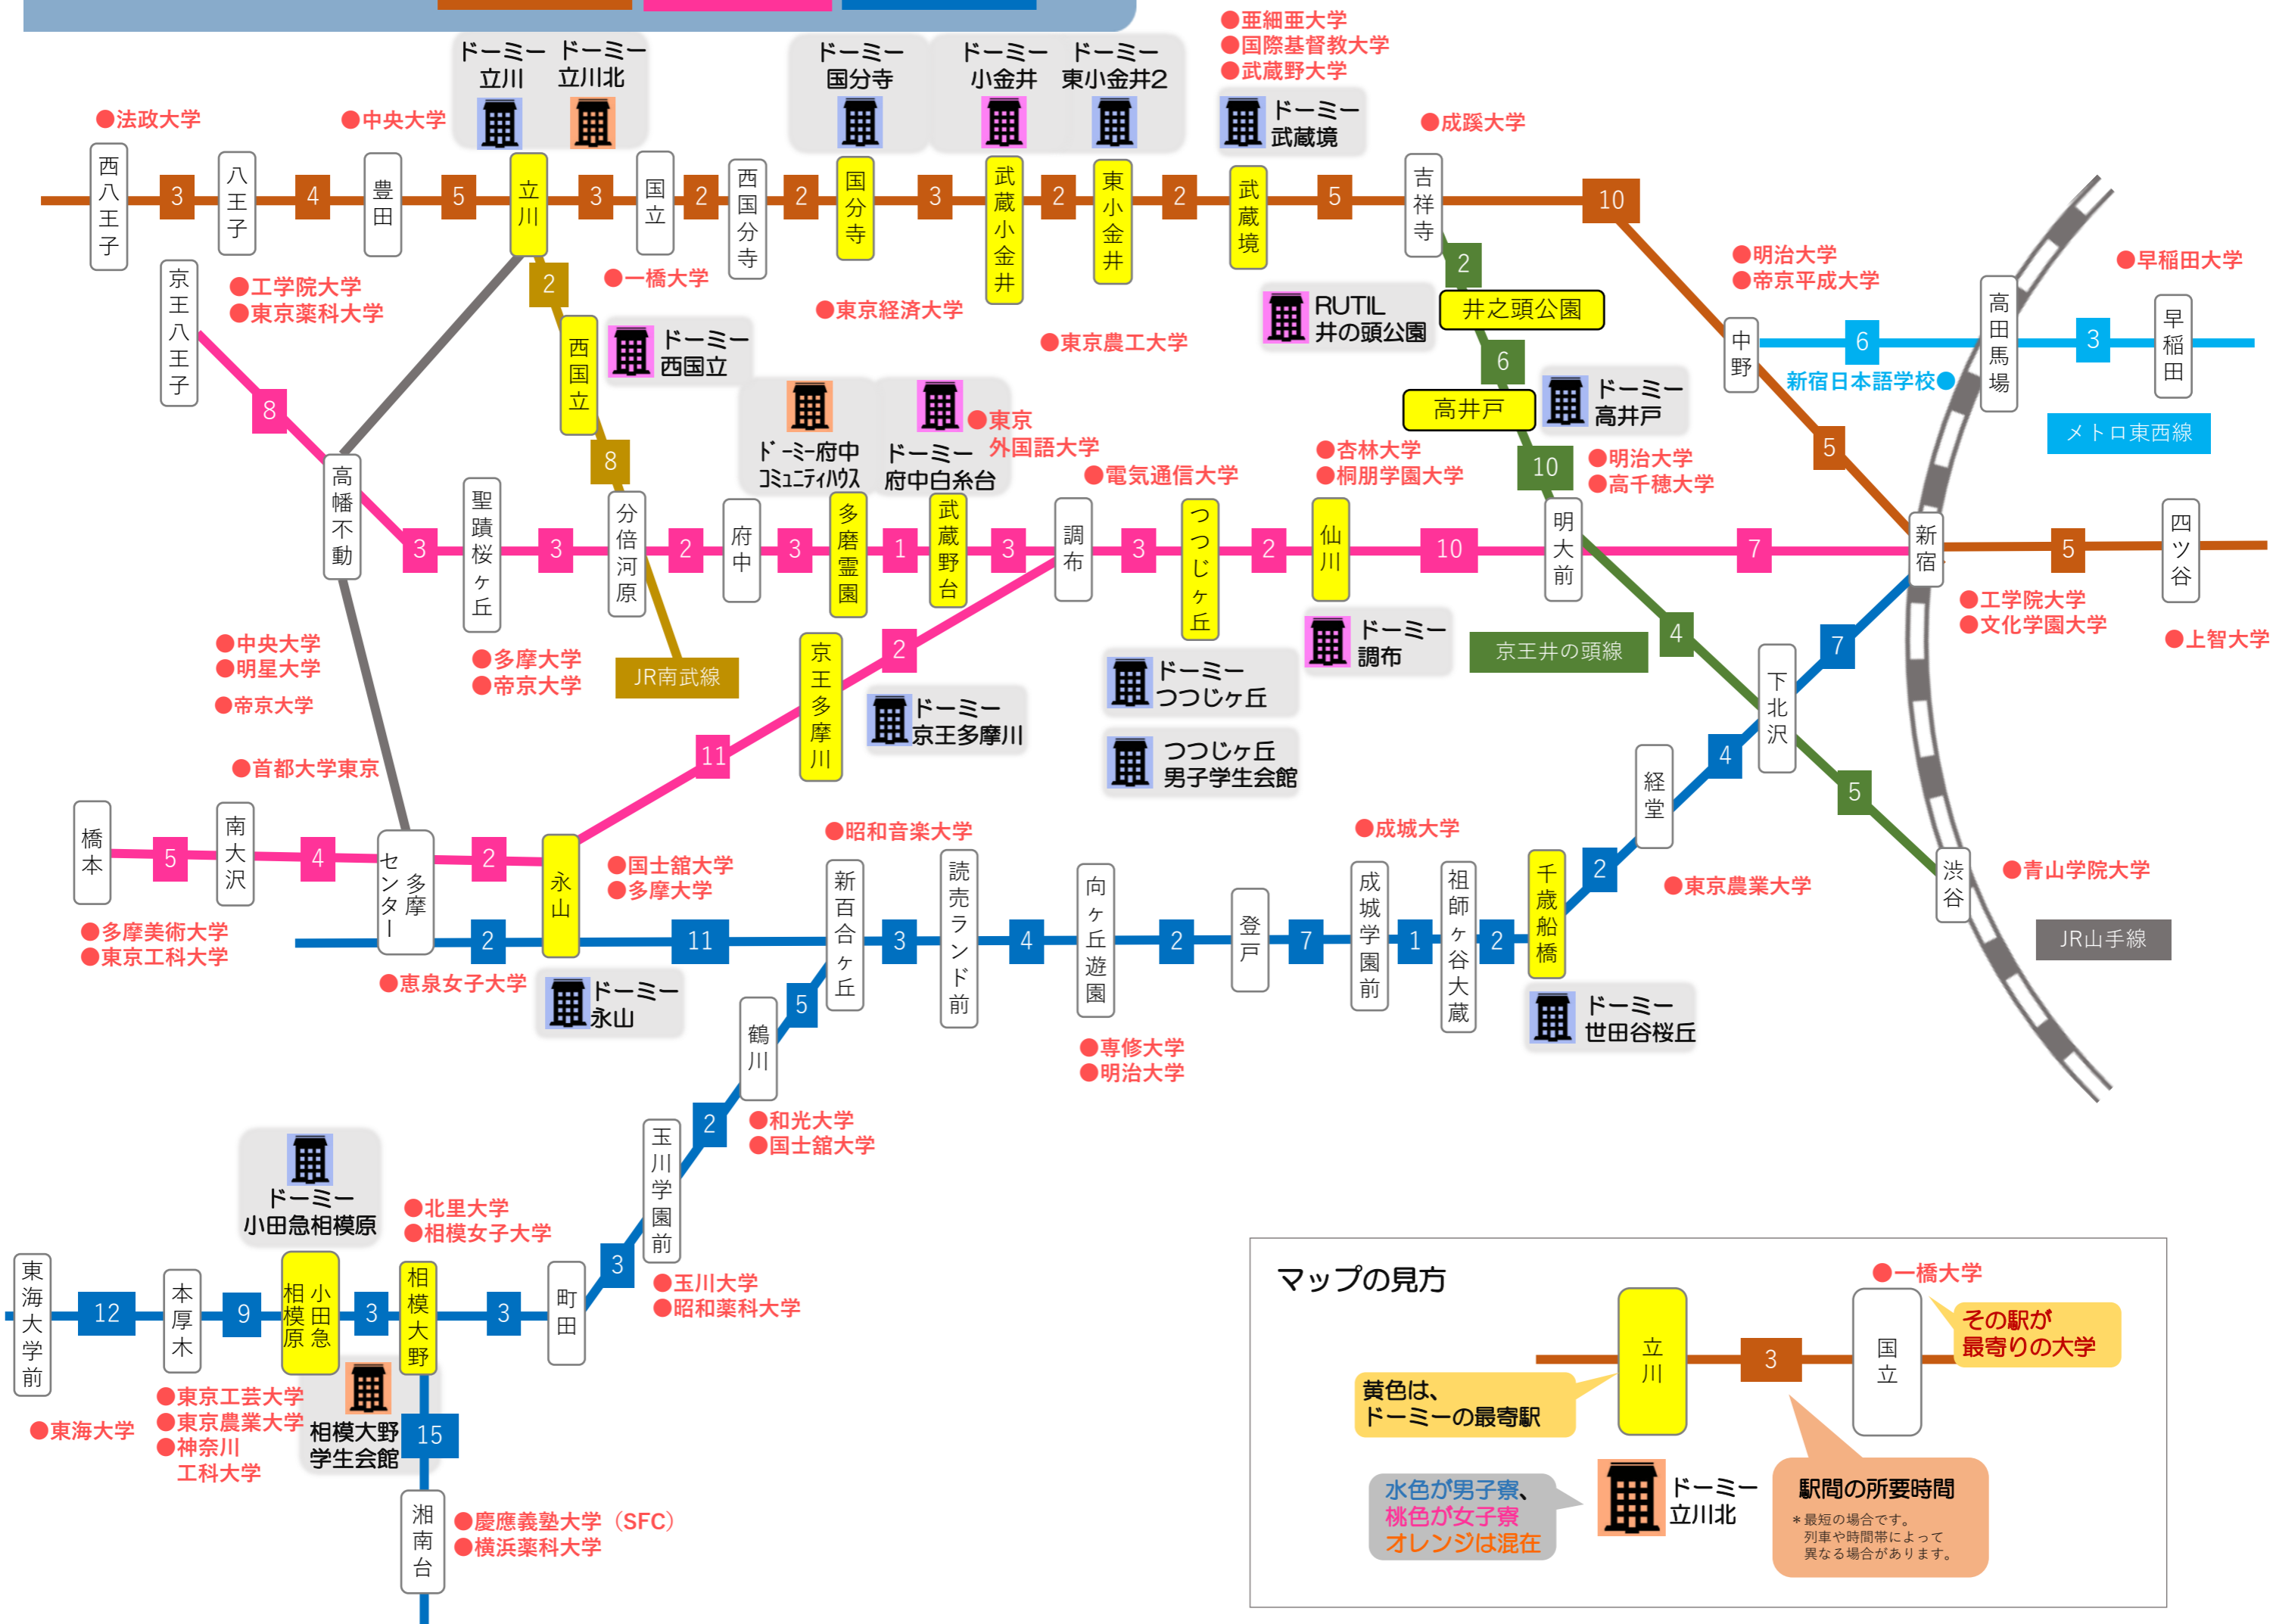

掲載ドミー一覧

			
男 ドミー国分寺 中央線「国分寺」駅 徒歩10分	女 ドミー小金井 中央線「武蔵小金井」駅 徒歩8分	男 ドミー東小金井2 JR中央線「東小金井」駅 徒歩13分	男 ドミー武蔵境 JR中央線「武蔵境」駅 徒歩10分
			
女 ドミー調布 京王線「仙川」駅 徒歩6分	女 ドミー西国立 南武線「西国立」駅 徒歩9分	混 ドミー立川北 中央線「立川」駅 徒歩8分	男 ドミー小田原相模原 小田急線「小田急相模原」駅 徒歩7分
			
混 ドミー府中コミュニティーハウス 京王線「多摩霊園」駅 徒歩15分	女 ドミー府中白糸台 京王線「武蔵野台」駅 徒歩3分 西武多摩川線「白糸台」駅 徒歩10分	男 ドミー京王多摩川 京王線「京王多摩川」駅 徒歩11分	男 ドミーつつじヶ丘 京王線「つつじヶ丘」駅 徒歩10分
			
男 ドミー永山 京王線「永山」駅 徒歩9分 小田急線「永山」駅 徒歩9分	男 ドミー世田谷桜丘 小田急線「千歳船橋」駅 徒歩11分	男 ドミー高井戸 京王井の頭線「高井戸」駅 徒歩6分	女 RUTIL井の頭公園 京王井の頭線「井の頭公園」 駅 徒歩5分 JR中央線「吉祥寺」駅 徒歩 15分
			
男 ドミー立川 JR中央線(快速)・JR南武線 「立川」駅 徒歩約13分			

管理人常駐

朝夕2食

保証人不要

家具付き

学習奨励寮 大学マップ

* 電車45分以内

- 法政大学
- 中央大学
- 一橋大学
- 成蹊大学
- 明治大学
- 上智大学
- 成城大学
- 専修大学
- 杏林大学
- 多摩大学
- 帝京大学
- 和光大学
- 北里大学
- 玉川大学
- 東海大学
- 明星大学
- 早稲田大学
- 工学院大学
- 国土館大学
- 高千穂大学
- 亜細亜大学
- 武蔵野大学
- 東京工科大学
- 相模女子大学
- 昭和薬科大学
- 恵泉女子大学
- 東京工芸大学
- 東京農業大学
- 横浜薬科大学
- 慶應義塾大学 (SFC)
- 東京外国語大学
- 国際基督教大学
- 神奈川工科大学
- 帝京平成大学
- 文化学園大学
- 青山学院大学
- 桐朋学園大学
- 電気通信大学
- 東京経済大学
- 東京農工大学
- 東京薬科大学
- 東京農業大学
- 昭和音楽大学
- 首都大学東京
- 多摩美術大学

小田急線

マップの見方

- 黄色は、ドーマーの最寄駅
- 水色が男子寮、桃色が女子寮、オレンジは混在
- その駅が最寄りの大学
- 駅間の所要時間
* 最短の場合です。列車や時間帯によって異なる場合があります。