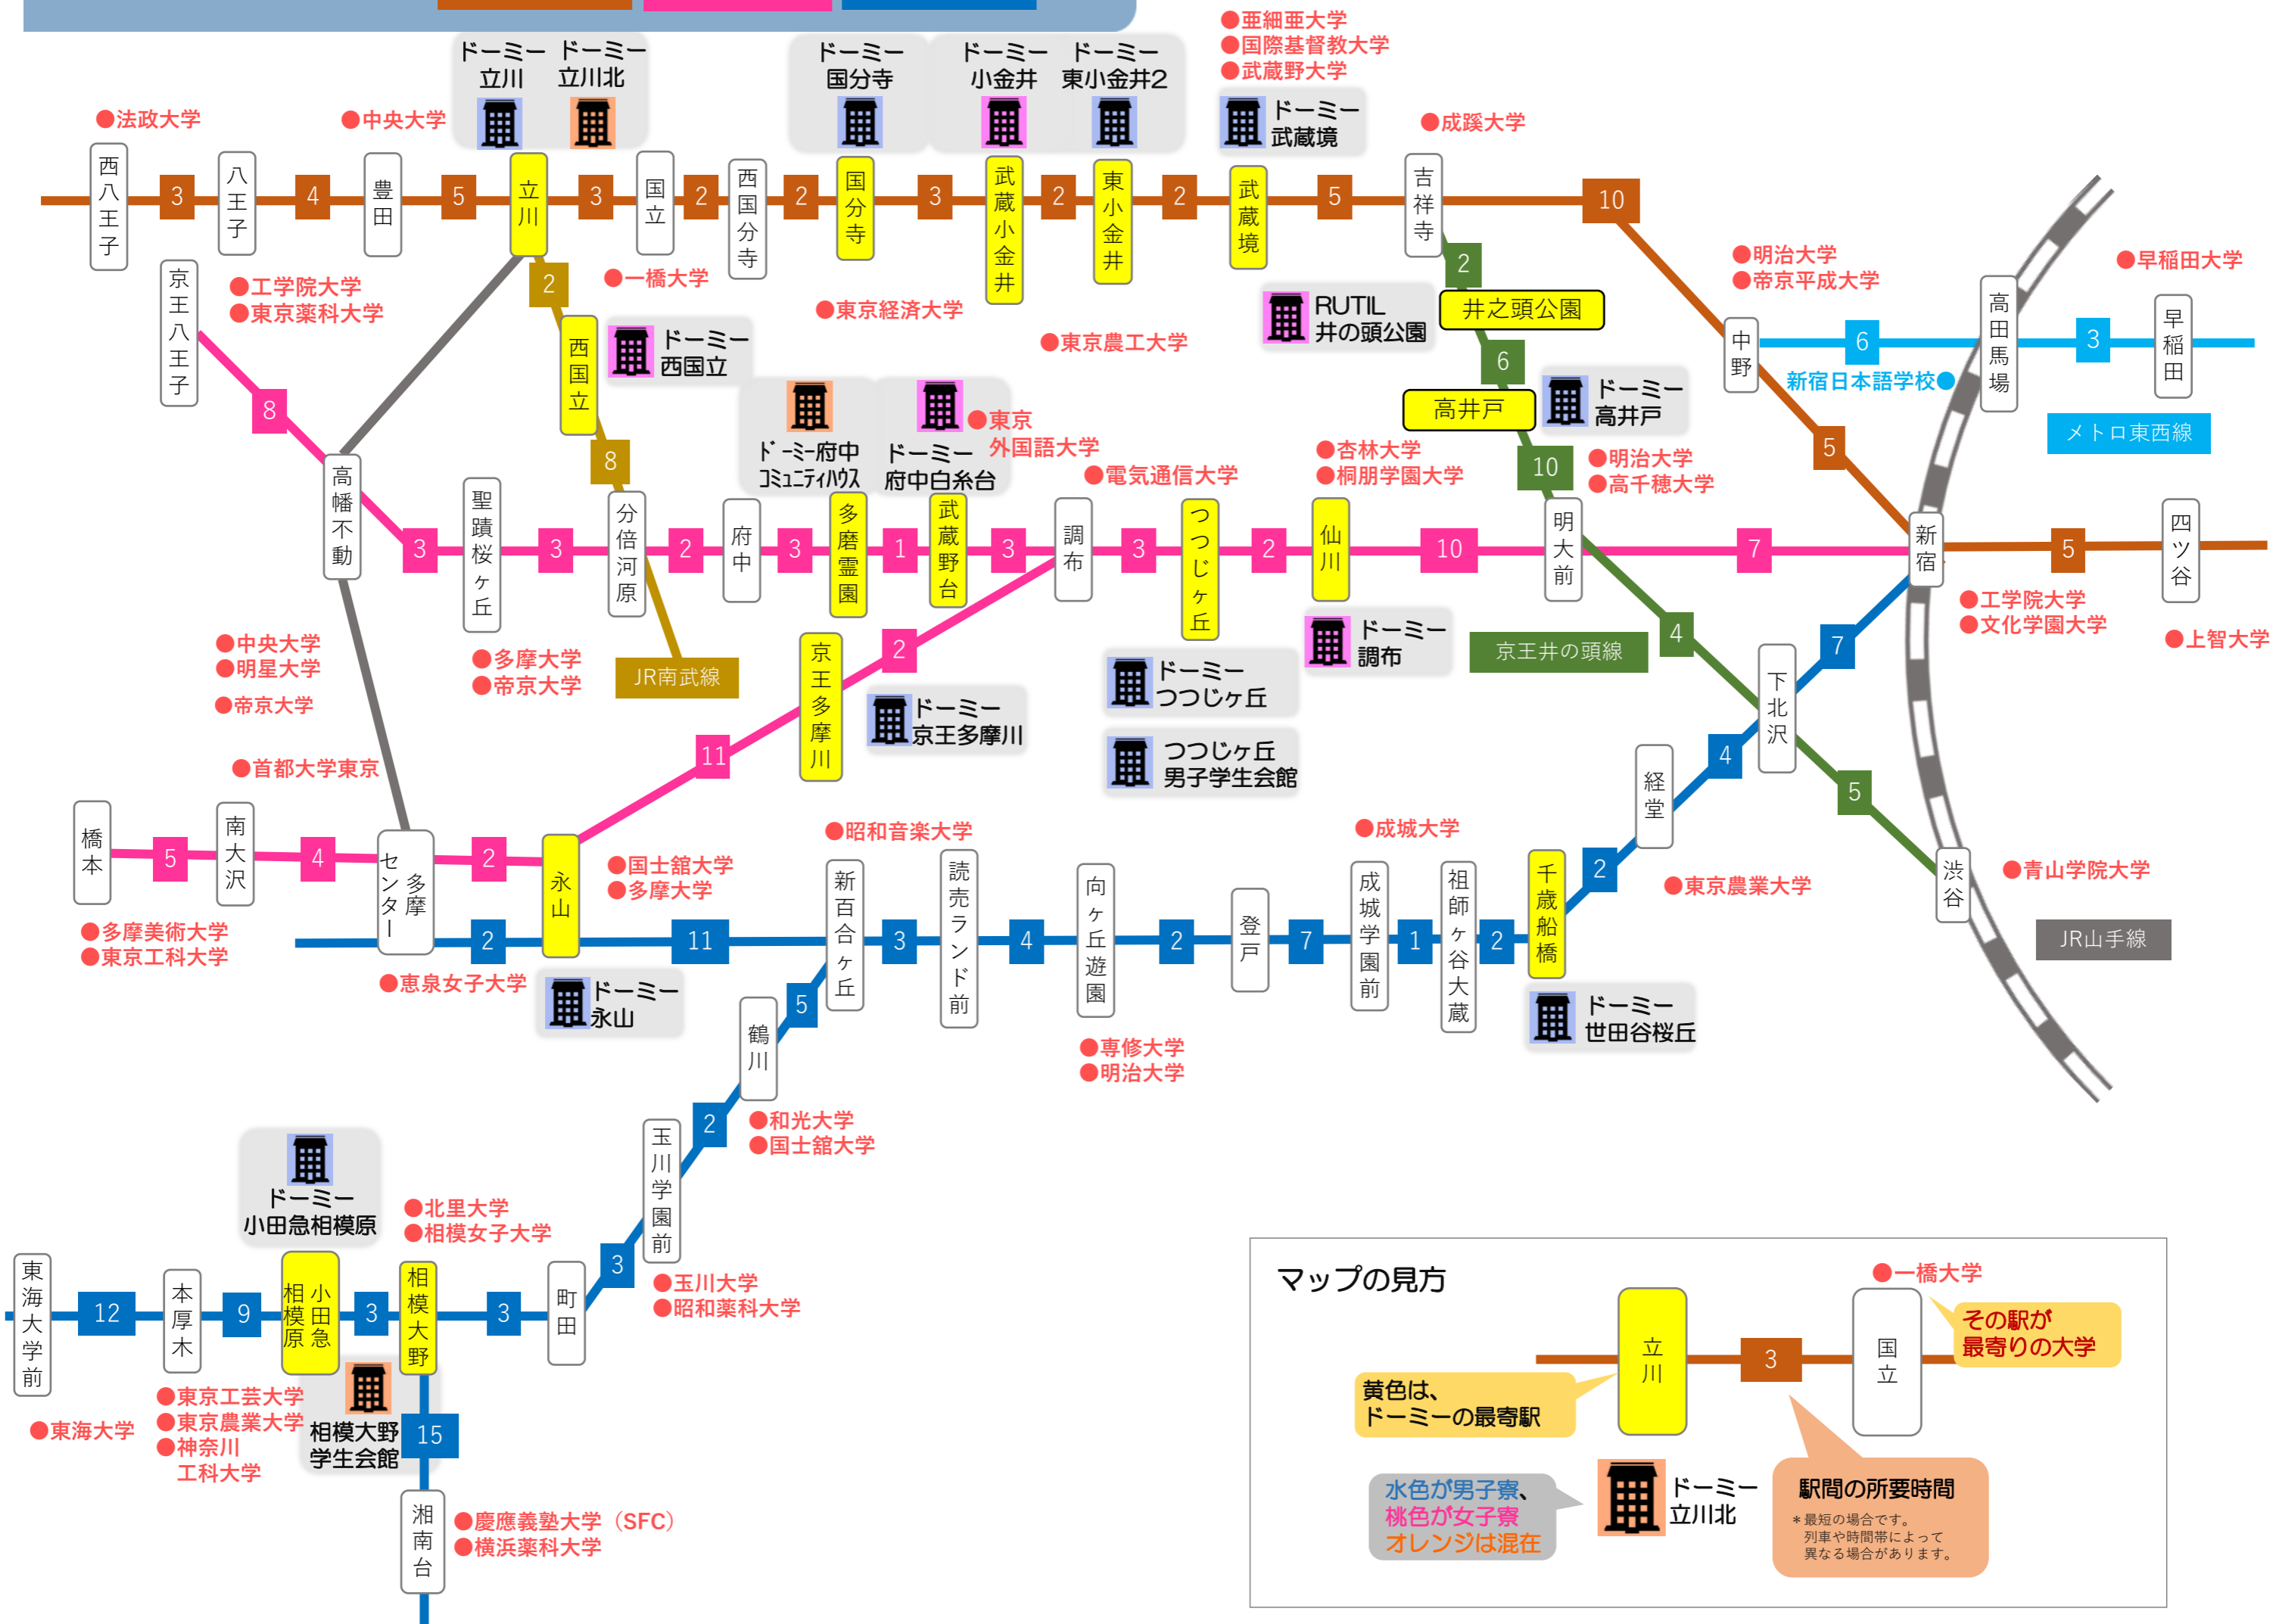

掲載ドミー一覧

			
A 男 ドミー国分寺 中央線「国分寺」駅 徒歩10分	A 女 ドミー小金井 中央線「武蔵小金井」駅 徒歩8分	A 男 ドミー東小金井2 JR中央線「東小金井」駅 徒歩13分	A 男 ドミー武蔵境 JR中央線「武蔵境駅」 徒歩10分
			
A 女 ドミー調布 京王線「仙川」駅 徒歩6分	A 女 ドミー西国立 南武線「西国立」駅 徒歩9分	A 混 ドミー立川北 中央線「立川」駅 徒歩8分	B 男 ドミー小田急相模原 小田急線「小田急相模原」駅 徒歩7分
			
B 混 ドミー府中 コミュニティーハウス 京王線「多摩霊園」駅 徒歩15分	A 女 ドミー府中白糸台 京王線「武蔵野台」駅 徒歩3分 西武多摩川線「白糸台」駅 徒歩10分	B 男 ドミー京王多摩川 京王線「京王多摩川」駅 徒歩11分	A 男 ドミーつつじヶ丘 京王線「つつじヶ丘」駅 徒歩10分
			
A 男 ドミー永山 京王線「永山」駅 徒歩9分 小田急線「永山」駅 徒歩9分	A 男 ドミー世田谷桜丘 小田急線「千歳船橋」駅 徒歩11分	B 男 ドミー高井戸 京王井の頭線「高井戸」駅 徒歩6分	A 女 RUTIL井の頭公園 京王井の頭線「井の頭公園」 駅 徒歩5分 JR中央線「吉祥寺」駅 徒歩 15分
			
B 男 ドミー立川 JR中央線(快速)・JR南武線 「立川」駅 徒歩約13分			

管理人常駐

朝夕2食

保証人不要

家具付き

学習奨励寮 大学マップ

* 電車45分以内

- 法政大学
- 中央大学
- 一橋大学
- 成蹊大学
- 明治大学
- 上智大学
- 成城大学
- 専修大学
- 杏林大学
- 多摩大学
- 帝京大学
- 和光大学
- 北里大学
- 玉川大学
- 東海大学
- 明星大学
- 早稲田大学
- 工学院大学
- 国土館大学
- 高千穂大学
- 亜細亜大学
- 武蔵野大学
- 東京工科大学
- 相模女子大学
- 昭和薬科大学
- 恵泉女子大学
- 東京工芸大学
- 東京農業大学
- 横浜薬科大学
- 慶應義塾大学 (SFC)
- 東京外国語大学
- 国際基督教大学
- 神奈川工科大学
- 帝京平成大学
- 文化学園大学
- 青山学院大学
- 桐朋学園大学
- 電気通信大学
- 東京経済大学
- 東京農工大学
- 東京薬科大学
- 東京農業大学
- 昭和音楽大学
- 首都大学東京
- 多摩美術大学

小田急線

マップの見方

- 黄色は、ドーマーの最寄駅
- 水色が男子寮、桃色が女子寮、オレンジは混在
- その駅が最寄りの大学
- 駅間の所要時間
* 最短の場合です。列車や時間帯によって異なる場合があります。