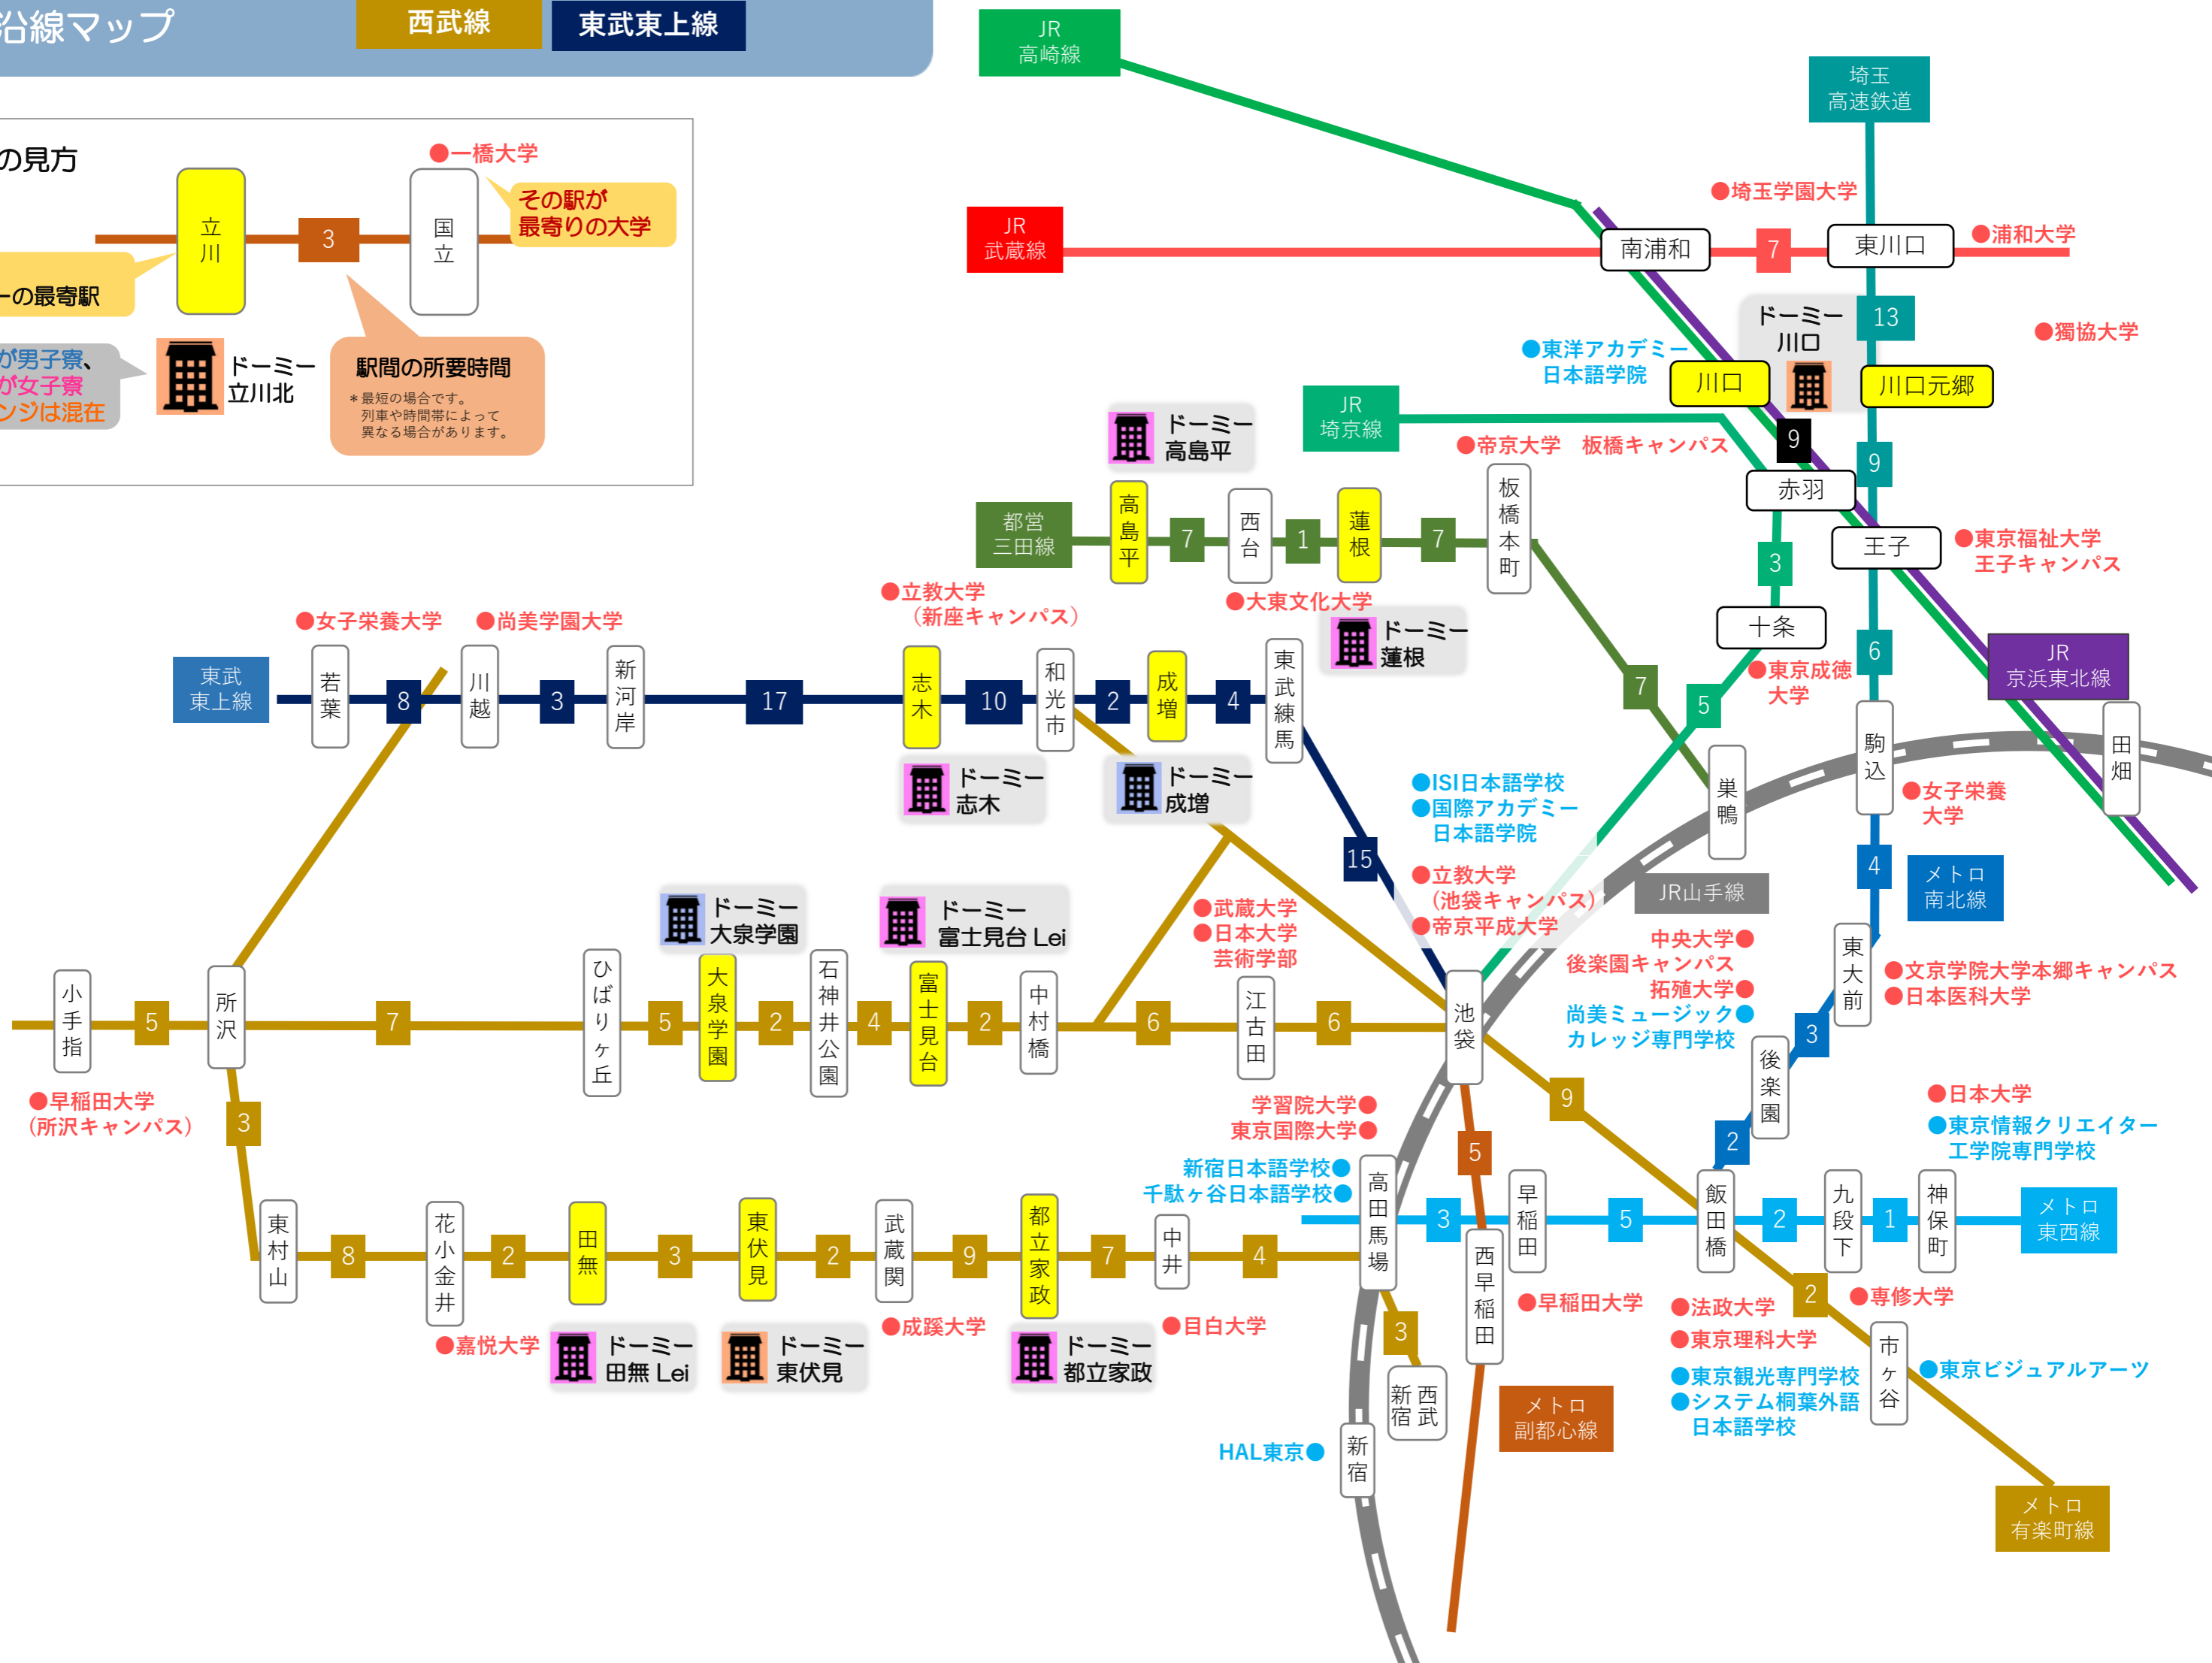

掲載ドミー一覧

			
A 男 ドミー成増 東京メトロ有楽町線・東京メトロ副都心線「地下鉄成増」駅徒歩約17分	A 女 ドミー富士見台Lei 西武池袋線「富士見台」駅徒歩11分	B 女 ドミー志木 東武東上線「志木」駅徒歩4分	A 女 ドミー都立家政 西武新宿線「都立家政」駅徒歩10分
			
A 男 ドミー大泉学園 西武池袋線「大泉学園」駅徒歩12分	A 女 ドミー田無Lei 西武新宿線「田無」駅徒歩5分	A 女 ドミー高島平 都営三田線「高島平」駅徒歩5分	B 女 ドミー蓮根 都営三田線「蓮根」駅徒歩約11分
			
D 混 ドミー川口 JR「川口」駅徒歩13分 埼玉高速鉄道線「川口元郷」駅徒歩5分	D 混 ドミー東伏見 西武新宿線「東伏見」駅徒歩13分		

管理人常駐

朝夕2食

保証人不要

家具付き

学習奨励寮 大学マップ

* 電車45分以内

- 専修大学
- 目白大学
- 成蹊大学
- 嘉悦大学
- 武蔵大学
- 日本大学
- 浦和大学
- 獨協大学
- 法政大学
- HAL東京
- ISI日本語学校
- 新宿日本語学校
- 千駄ヶ谷日本語学校
- 東京ビジュアルアーツ
- 立教大学
- 拓殖大学
- 帝京大学
板橋キャンパス
- 中央大学
後楽園キャンパス
- 早稲田大学
- 尚美学園大学
- 東京理科大学
- 帝京平成大学
- 国際アカデミー日本語学院
- 東洋アカデミー日本語学院
- 尚美ミュージックカレッジ専門学校
- 東京情報クリエイター工学院専門学校
- 大東文化大学
- 東京理科大学
- 埼玉学園大学
- 東京成徳大学
- 女子栄養大学
- 日本医科大学
- 東京福祉大学
王子キャンパス
- 文京学院大学
本郷キャンパス

●早稲田大学 (所沢キャンパス)

●女子栄養大学

●尚美学園大学

●立教大学 (新座キャンパス)

●大東文化大学

●帝京大学 板橋キャンパス

●東京成徳大学

●東京福祉大学 王子キャンパス

●目白大学

●成蹊大学

●HAL東京

●メトロ副都心線

●メトロ有楽町線

●ドーム川口

●ドーム高島平

●ドーム蓮根