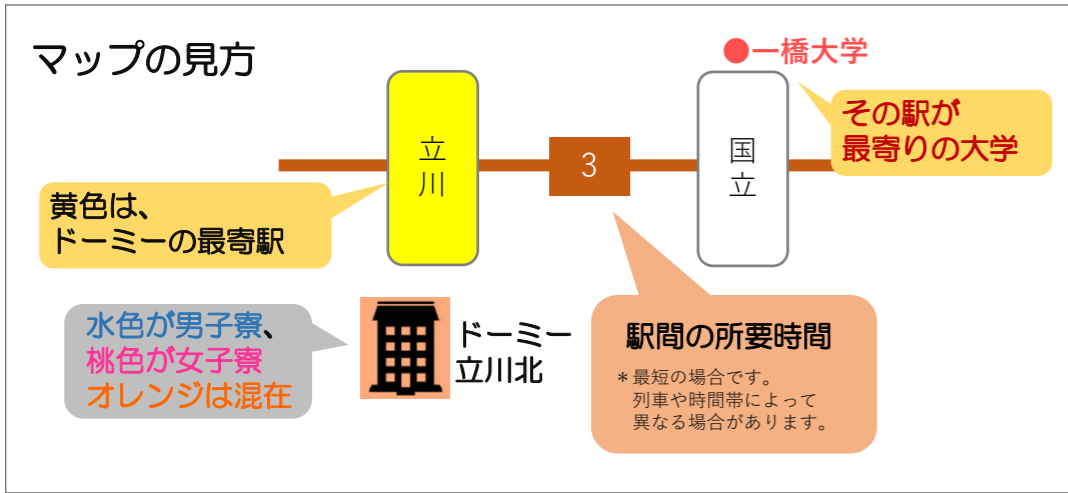

詳しくは (一財) 共立国際交流奨学財団

フリーダイヤル 0120-952-423

MAIL : kif-info@dormy.co.jp

9:00~17:00 土日祝は休み

マップの見方

黄色は、ドームの最寄駅

水色が男子寮、桃色が女子寮、オレンジは混在

駅間の所要時間
*最短の場合です。列車や時間帯によって異なる場合があります。