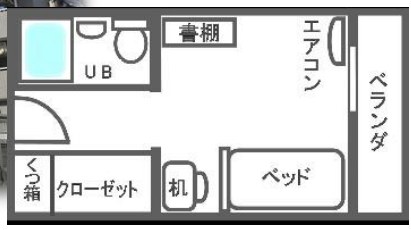

2022年4月～ / コロナに負けるな!

進学応援パック

¥500,000 (6ヶ月) **2食付き**
布団6ヶ月付き

寮長寮母

管理人在住
安心・安全

2食付き
健康

日本人学生・留学生混在
国際交流

布団・家具付き
即入居!