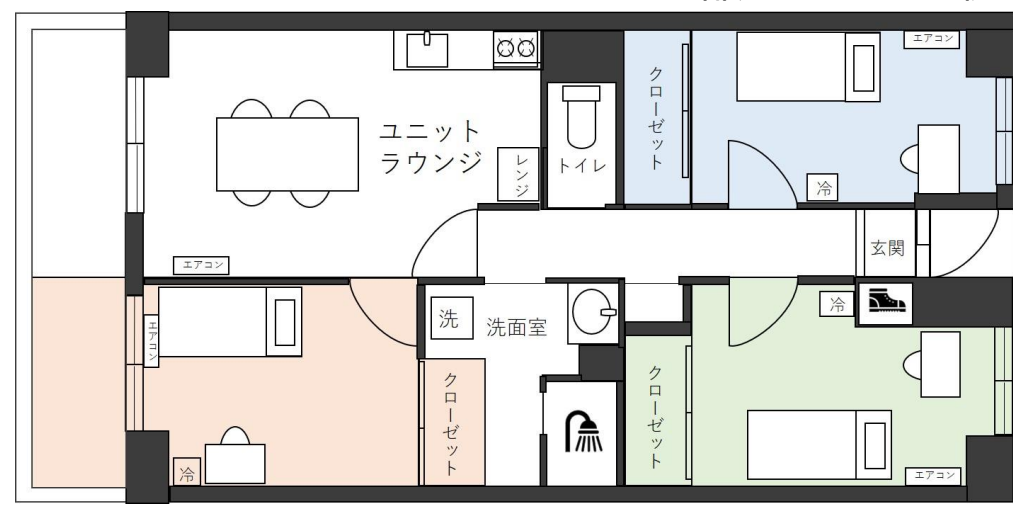

New!! シェアハウスドーミー舞浜

SHAREHOUSE
DORMY MAIHAMA

*3部屋ユニットの例

居室の基本設備
 エアコン・デスク・イス・ベッド・クローゼット・
 照明器具・カーテン・WI-FI・2ドア冷蔵庫

ユニット共有設備
 キッチン・電子レンジ・洗面化粧台・シャワー・
 シャワートイレ・ドラム式洗濯機(乾燥機能付き)・
 リビング(3~5階のみ)

食事なし 東京ディズニーリゾートが徒歩圏内