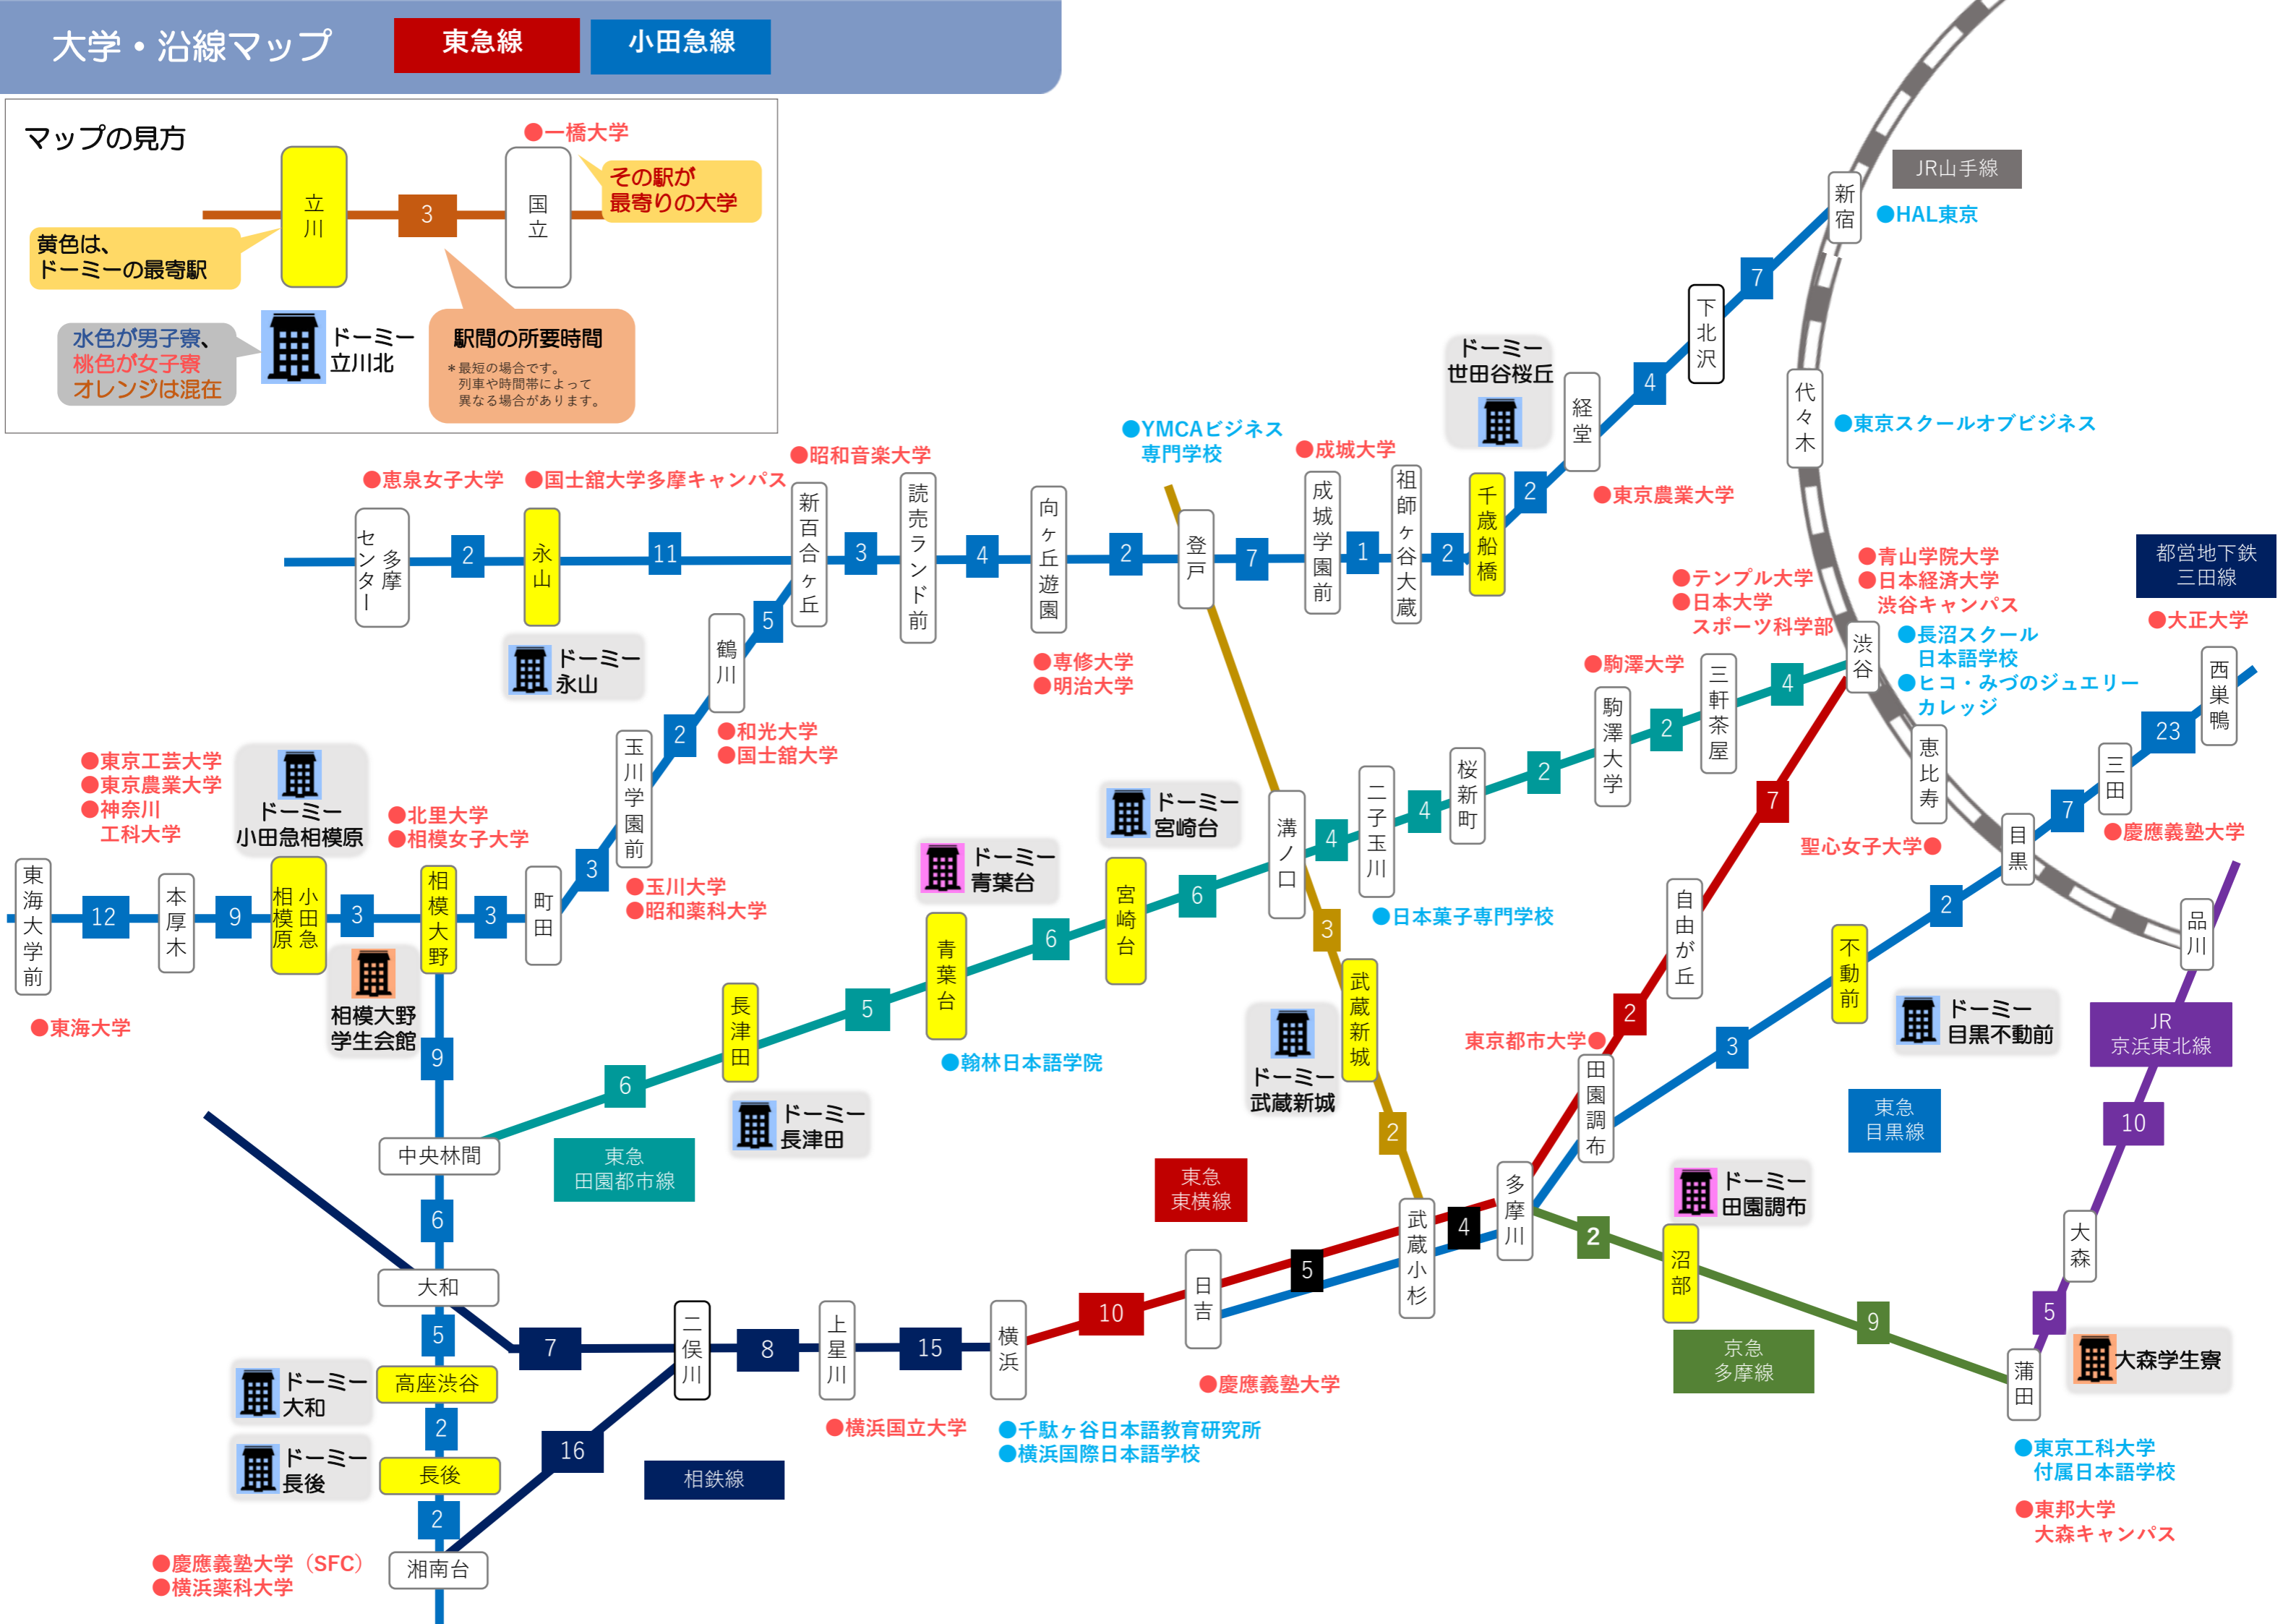

掲載ドミー一覧

			
男 ドミー永山 小田原線「永山」駅 徒歩9分	男 ドミー宮崎台 東急田園都市線「宮崎台」駅 徒歩15分	女 ドミー青葉台 東急田園都市線「青葉台」駅 徒歩10分	男 ドミー世田谷桜丘 小田急線「千歳船橋」駅 徒歩11分
			
男 ドミー小田原相模原 小田急線「小田急相模原」駅 徒歩7分	男 ドミー長津田 東急田園都市線「長津田」駅 徒歩6分	男 ドミー長後 小田急江ノ島線「長後」駅 徒歩4分	男 ドミー目黒不動前 東急目黒線「不動前」駅 徒歩12分
			
女 ドミー田園調布 東急多摩川線「沼部」駅 徒歩5分	男 ドミー武蔵新城 JR南武線「武蔵新城」駅 徒歩7分	男 ドミー大和 小田急江ノ島線「高座渋谷」 駅 徒歩4分	混 大森学生寮 東急多摩川線「蒲田」駅 徒歩15分

管理人常駐

朝夕2食

保証人不要

家具付き

学習奨励寮 大学マップ

* 電車45分以内

- 明治大学
 - 専修大学
 - 駒澤大学
 - 大正大学
 - 成城大学
 - 北里大学
 - 和光大学
 - 玉川大学
 - 東海大学
 - 東邦大学
- 大森キャンパス

- 国士舘大学
- 慶應義塾大学
- 青山学院大学
- 東京農業大学
- 相模女子大学
- 恵泉女子大学
- 東京工芸大学
- 東京都市大学

黄色は、
ドーマーの最寄駅

水色が男子寮、
桃色が女子寮
オレンジは混在

駅間の所要時間

*最短の場合です。
列車や時間帯によって
異なる場合があります。

その駅が
最寄りの大学

- 東京工芸大学
- 東京農業大学
- 神奈川工科大学

- 東海大学

- 慶應義塾大学 (SFC)
- 横浜薬科大学

- 東京工科大学 付属日本語学校

- 東邦大学 大森キャンパス

都営地下鉄 三田線

JR 京浜東北線

東急 目黒線

相鉄線

東急 東横線

JR 山手線