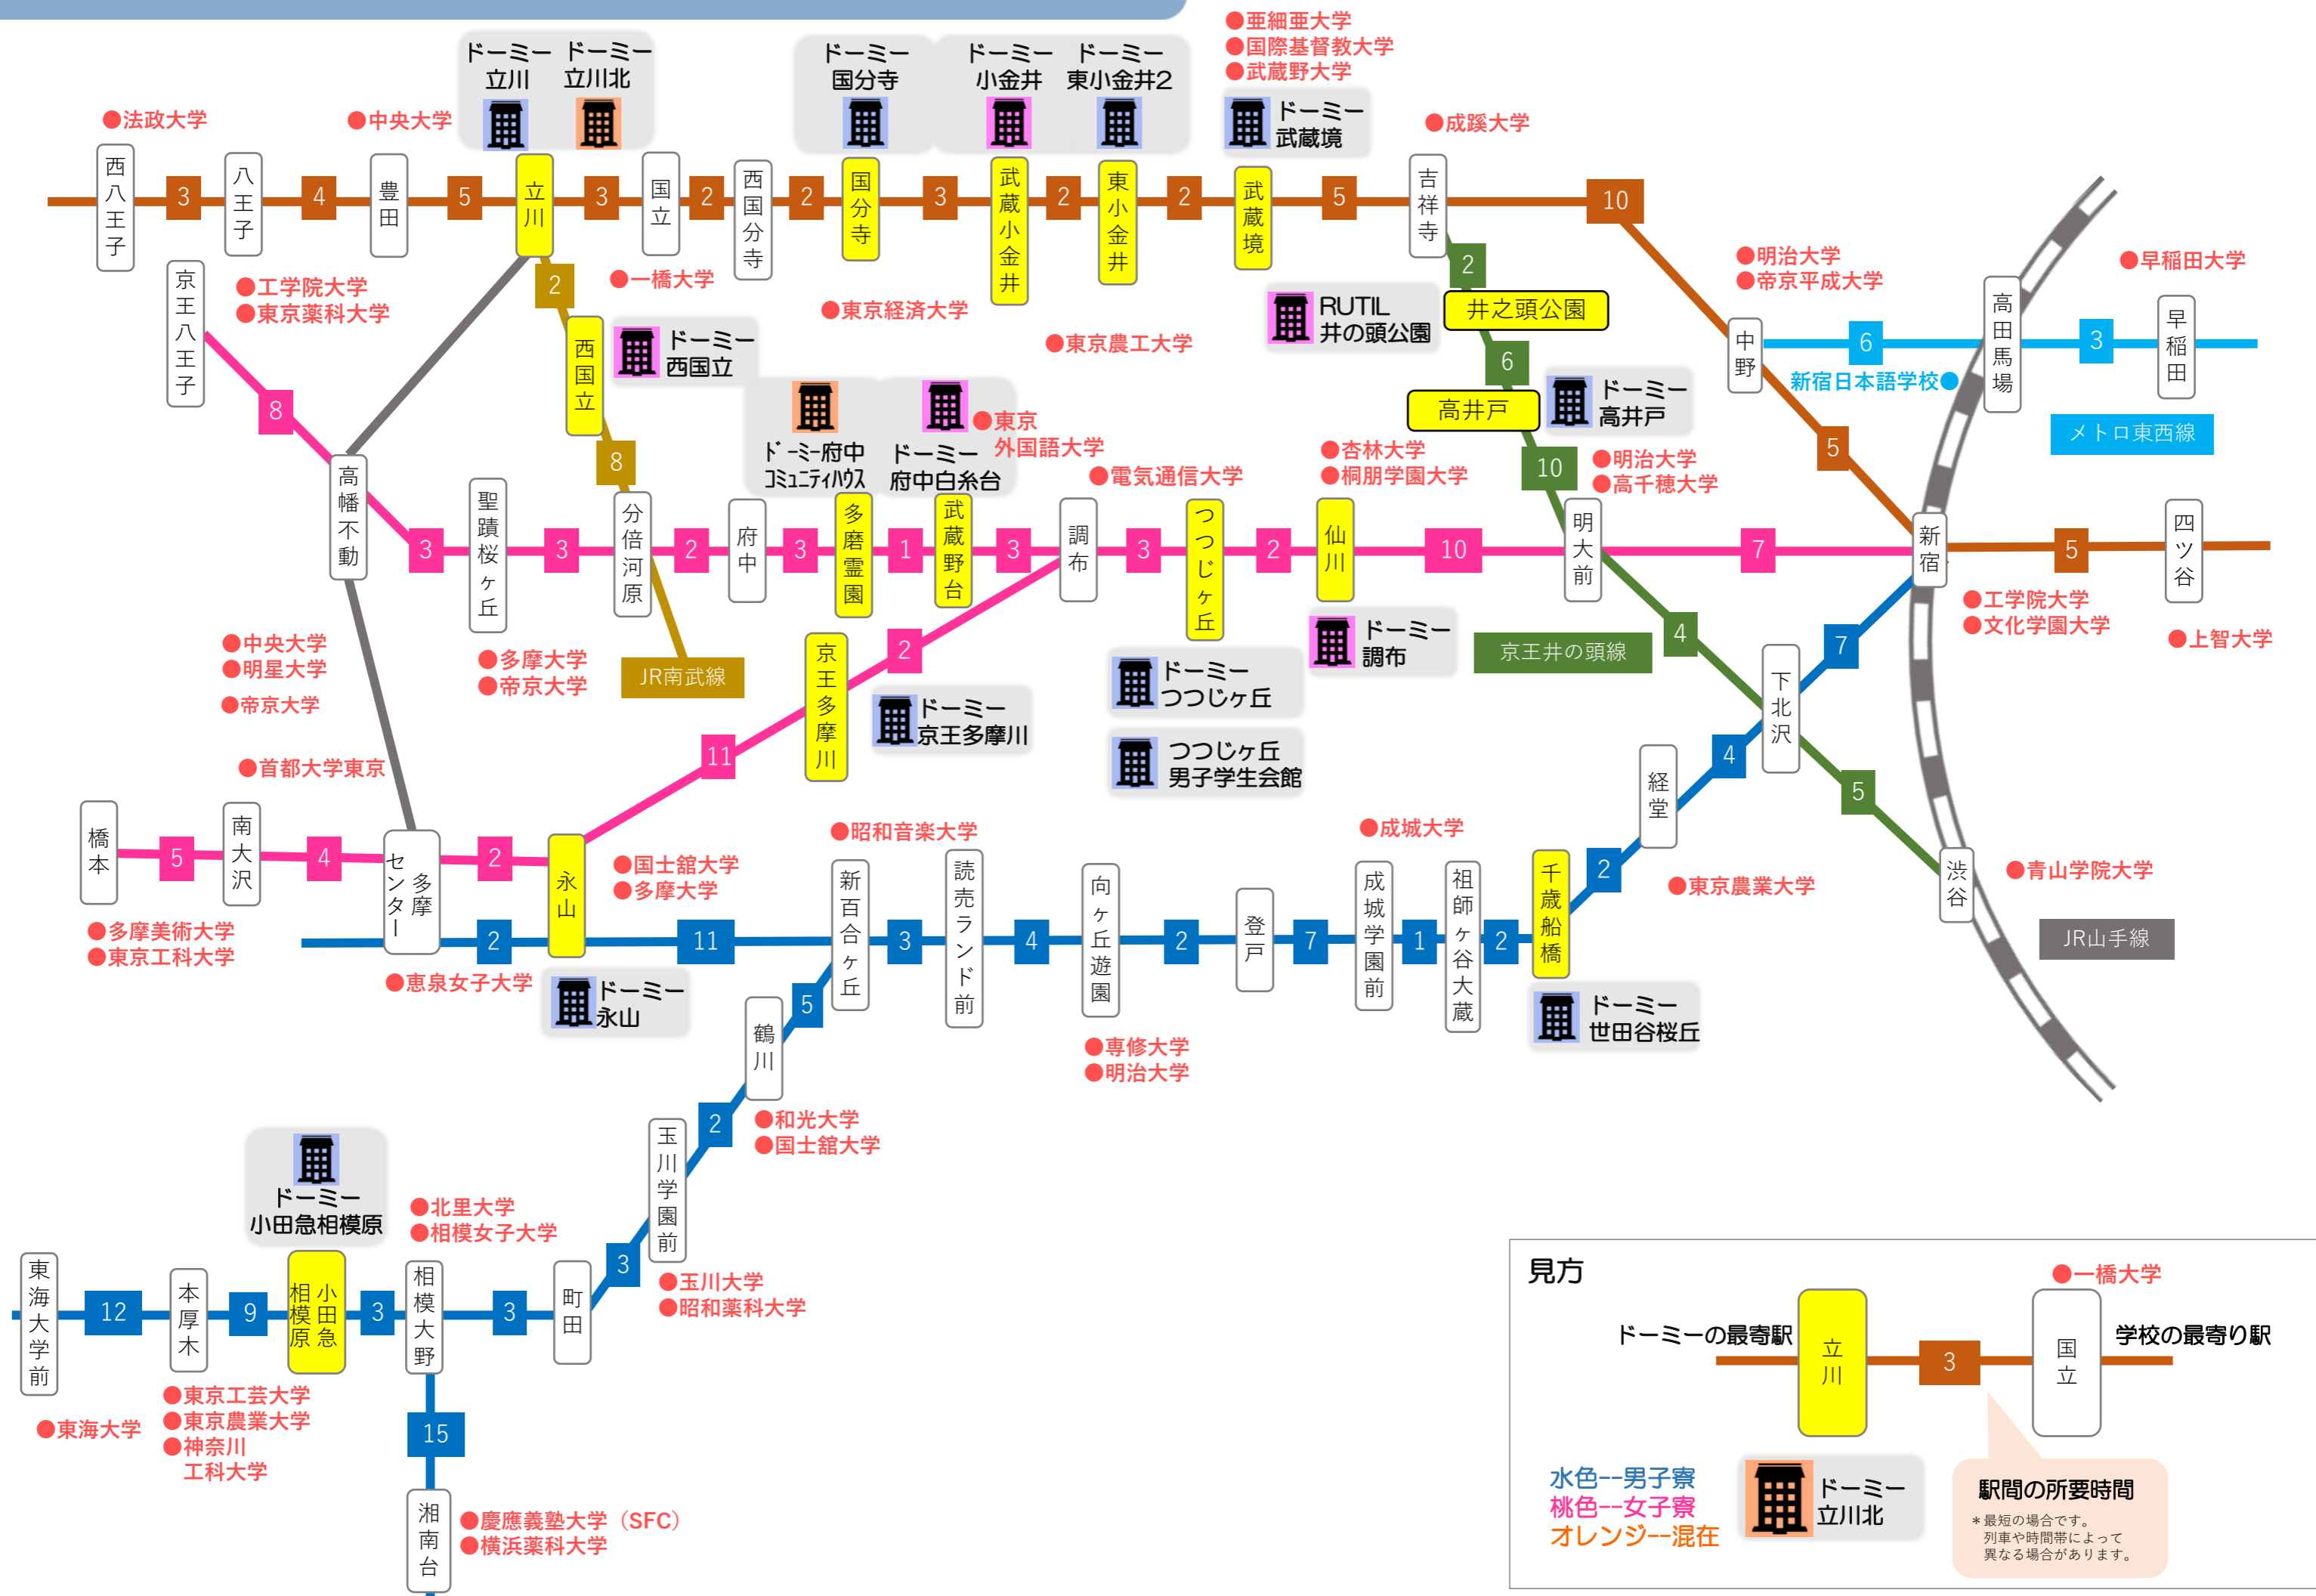

**A 男** ドローミー東小金井2  
JR中央線「東小金井」駅  
徒歩13分

**A 男** ドローミー武蔵境  
JR中央線「武蔵境駅」  
徒歩10分

**A 女** ドローミー調布  
京王線「仙川」駅  
徒歩6分

**A 女** ドローミー西国立  
南武線「西国立」駅  
徒歩9分

**A 混** ドローミー立川北  
中央線「立川」駅  
徒歩8分

**B 男** ドローミー小田急相模原  
小田急線「小田急相模原」駅  
徒歩7分

**A 男** ドローミー世田谷桜丘  
小田急線「千歳船橋」駅  
徒歩11分

**B 男** ドローミー高井戸  
京王井の頭線「高井戸」駅  
徒歩6分

**A 女** RUTIL井の頭公園  
京王井の頭線「井の頭公園」  
駅徒歩5分  
JR中央線「吉祥寺」駅 徒歩  
15分

**B 男** ドローミー立川  
JR中央線(快速)・JR南武線  
「立川」駅徒歩約13分

# 大学・沿線マップ

JR中央線

京王線

小田急線

### 見方

ドーミーの最寄り駅 立川

学校の最寄り駅 国立

● 一橋大学

水色--男子寮  
桃色--女子寮  
オレンジ--混在

ドーミー立川北

駅間の所要時間  
\* 最短の場合です。  
列車や時間帯によって異なる場合があります。