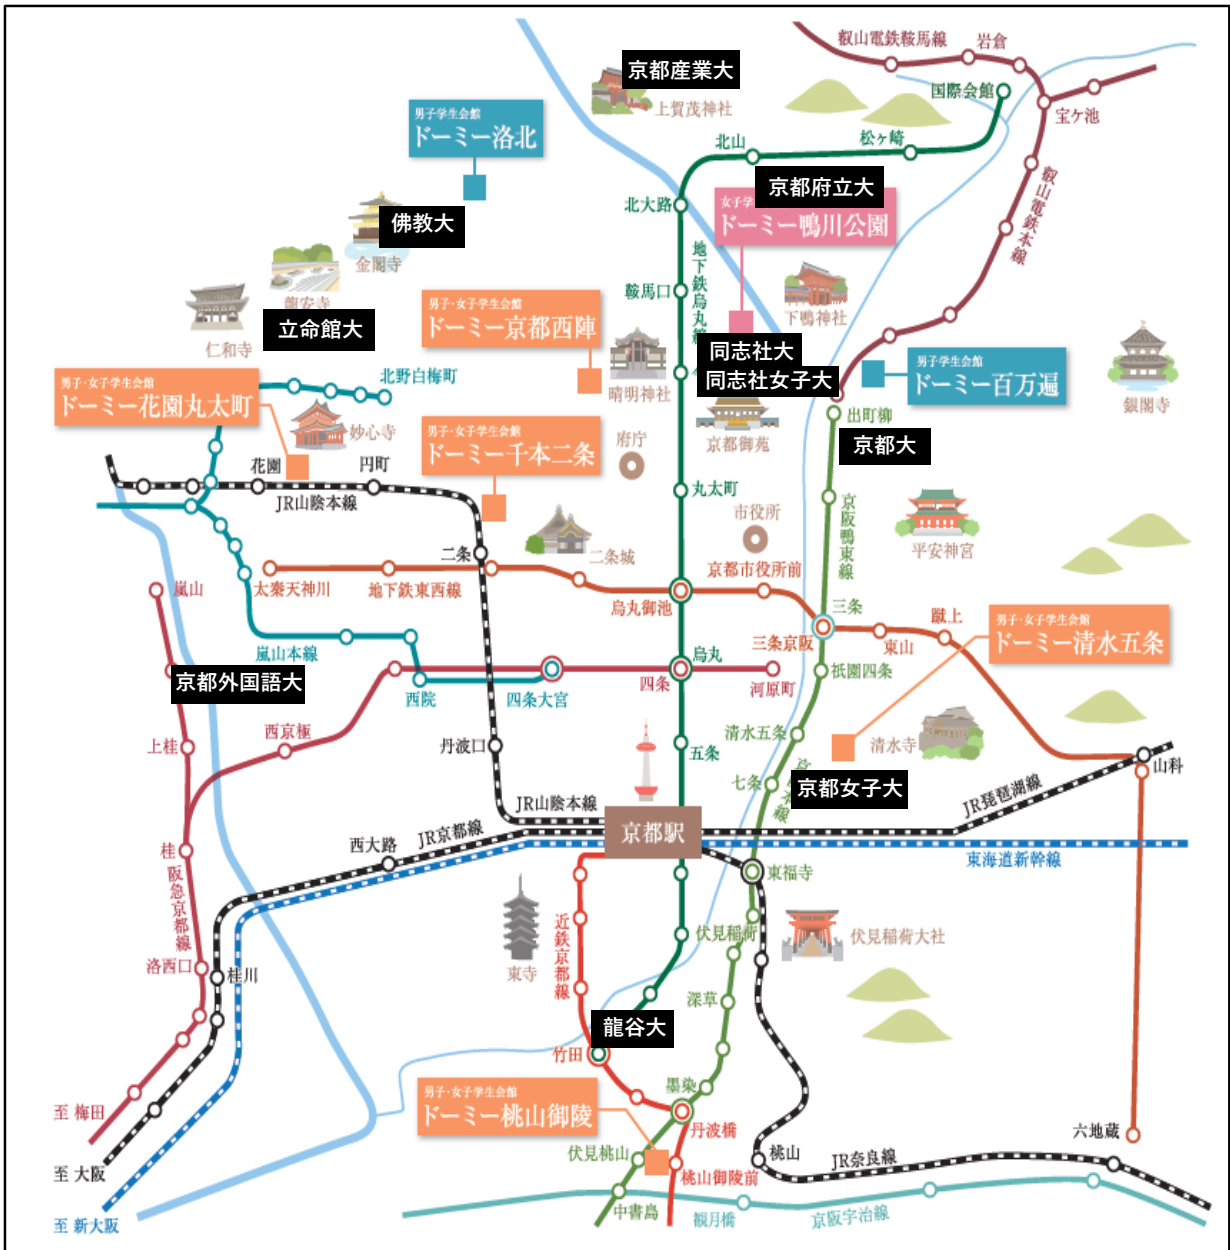

京都ドーミー物件一覧

<アクセス>

- ★ **ドーミー洛北**  市バス「佛科大学前」停留所 徒歩約2分 / 市バス「千本北大路」停留所 徒歩約2分
- ドーミー桃山御陵  分近鉄京都線「桃山御陵前」駅 徒歩約1分 / 京阪本線「伏見桃山」駅 徒歩約1分
- ★ **ドーミー千本二条**  市営地下鉄東西線「二条」駅 徒歩約6分 / JR山陰本線「二条」駅 徒歩約7分
- ★ **ドーミー百万遍**  京阪鴨東線「出町柳」駅 徒歩約6分 / 市バス「百万遍」停留所 徒歩約2分
- ドーミー鴨川公園  市営地下鉄烏丸線「鞍馬口」駅 徒歩約9分 / 市バス「出雲路表町」停留所 徒歩約3分
- ドーミー京都西陣  市営地下鉄烏丸線「今出川」駅 徒歩約12分 / 市バス「今出川大宮」停留所 徒歩約5分
- ドーミー清水五条  京阪本線「清水五条」駅 徒歩約3分 / 市バス「五条大和大路」停留所 徒歩約1分
- ドーミー花園丸太町  JR山陰本線「花園」駅 徒歩約5分 / 市バス「妙心寺」停留所 徒歩約1分
- ★『学習奨励寮』対象