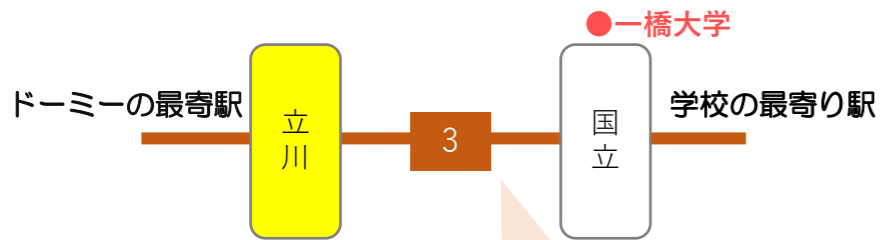

大学・沿線マップ

西武線

東武東上線

見方