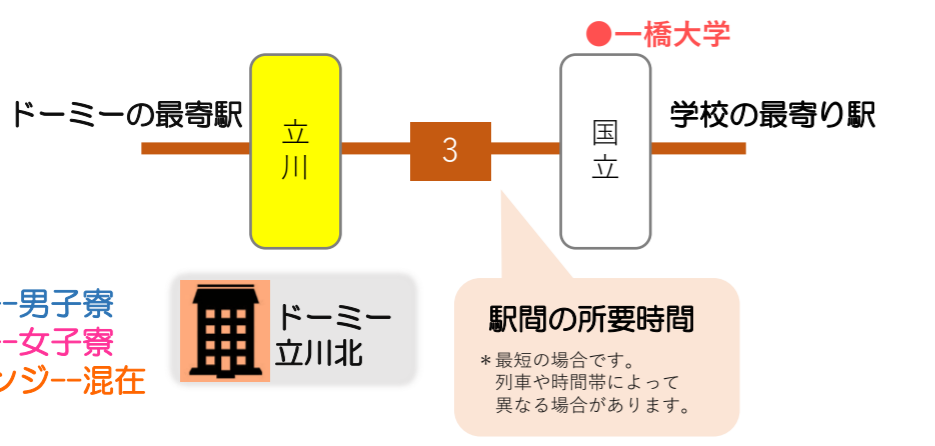

- HAL東京
- 新宿日本語学校
- 翰林日本語学院
- 日本菓子専門学校
- 横浜国際日本語学校

- 長沼スクール日本語学校
- YMCAビジネス専門学校
- 東京スクールオブビジネス
- 千駄ヶ谷日本語教育研究所
- 東京工科大学付属日本語学校
- ヒコ・みづのジュエリーカレッジ

掲載ドローミー一覧

			
A 男 ドローミー永山 小田原線「永山」駅 徒歩9分	A 男 ドローミー宮崎台 東急田園都市線「宮崎台」駅 徒歩15分	A 女 ドローミー青葉台 東急田園都市線「青葉台」駅 徒歩10分	A 男 ドローミー世田谷桜丘 小田急線「千歳船橋」駅 徒歩11分
			
B 男 ドローミー小田急相模原 小田急線「小田急相模原」駅 徒歩7分	A 男 ドローミー長津田 東急田園都市線「長津田」駅 徒歩6分	B 男 ドローミー長後 小田急江ノ島線「長後」駅 徒歩4分	A 男 ドローミー目黒不動前 東急目黒線「不動前」駅 徒歩12分
			
B 女 ドローミー田園調布 東急多摩川線「沼部」駅 徒歩5分	A 男 ドローミー武蔵新城 JR南武線「武蔵新城」駅 徒歩7分	A 男 ドローミー大和 小田急江ノ島線「高座渋谷」 駅 徒歩4分	B 混 大森学生寮 * 慶應義塾大学専用寮 東急多摩川線「蒲田」駅 徒歩15分

kif-info@dormy.co.jp

 0120-952-423
(9:00~17:00土日祝除き)

 一般財団法人
共立国際交流奨学財団
 KYORITSU INTERNATIONAL FOUNDATION

大学・沿線マップ

東急線

小田急線

見方

- 東京工芸大学
- 東京農業大学
- 神奈川工科大学
- 東海大学